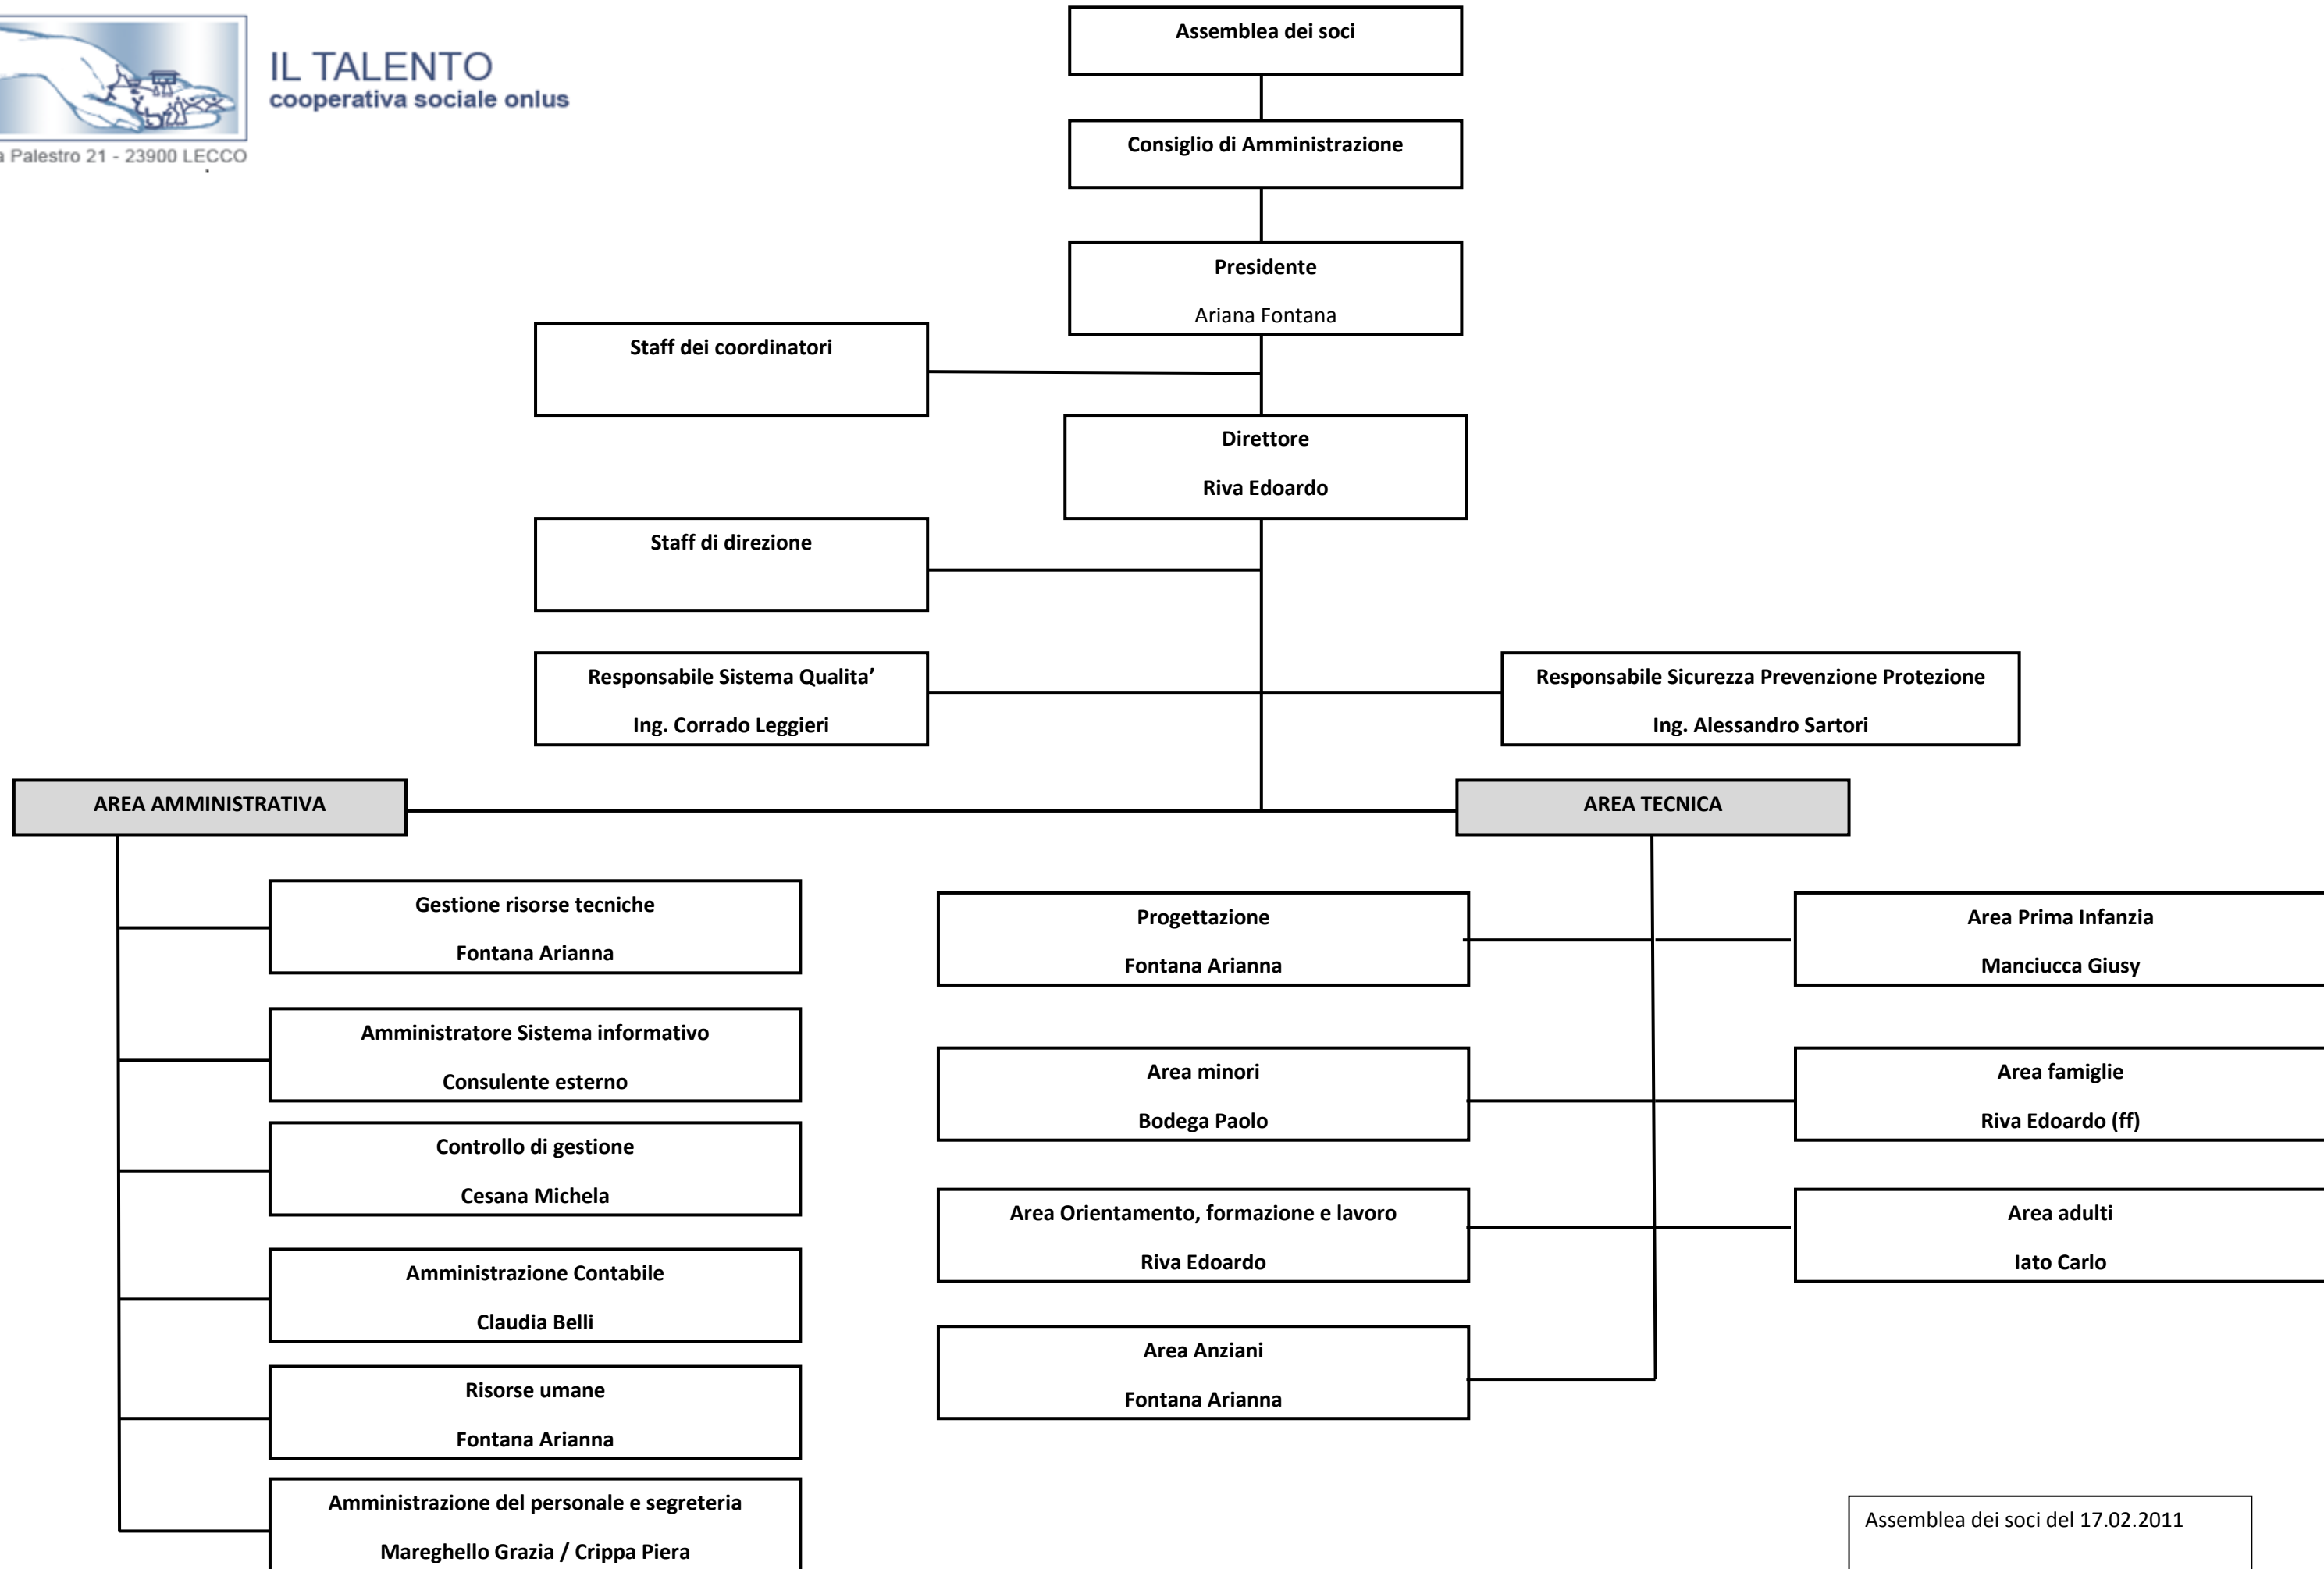

**IL TALENTO**  
cooperativa sociale onlus

Via Palestro 21 - 23900 LECCO

Assemblea dei soci del 17.02.2011